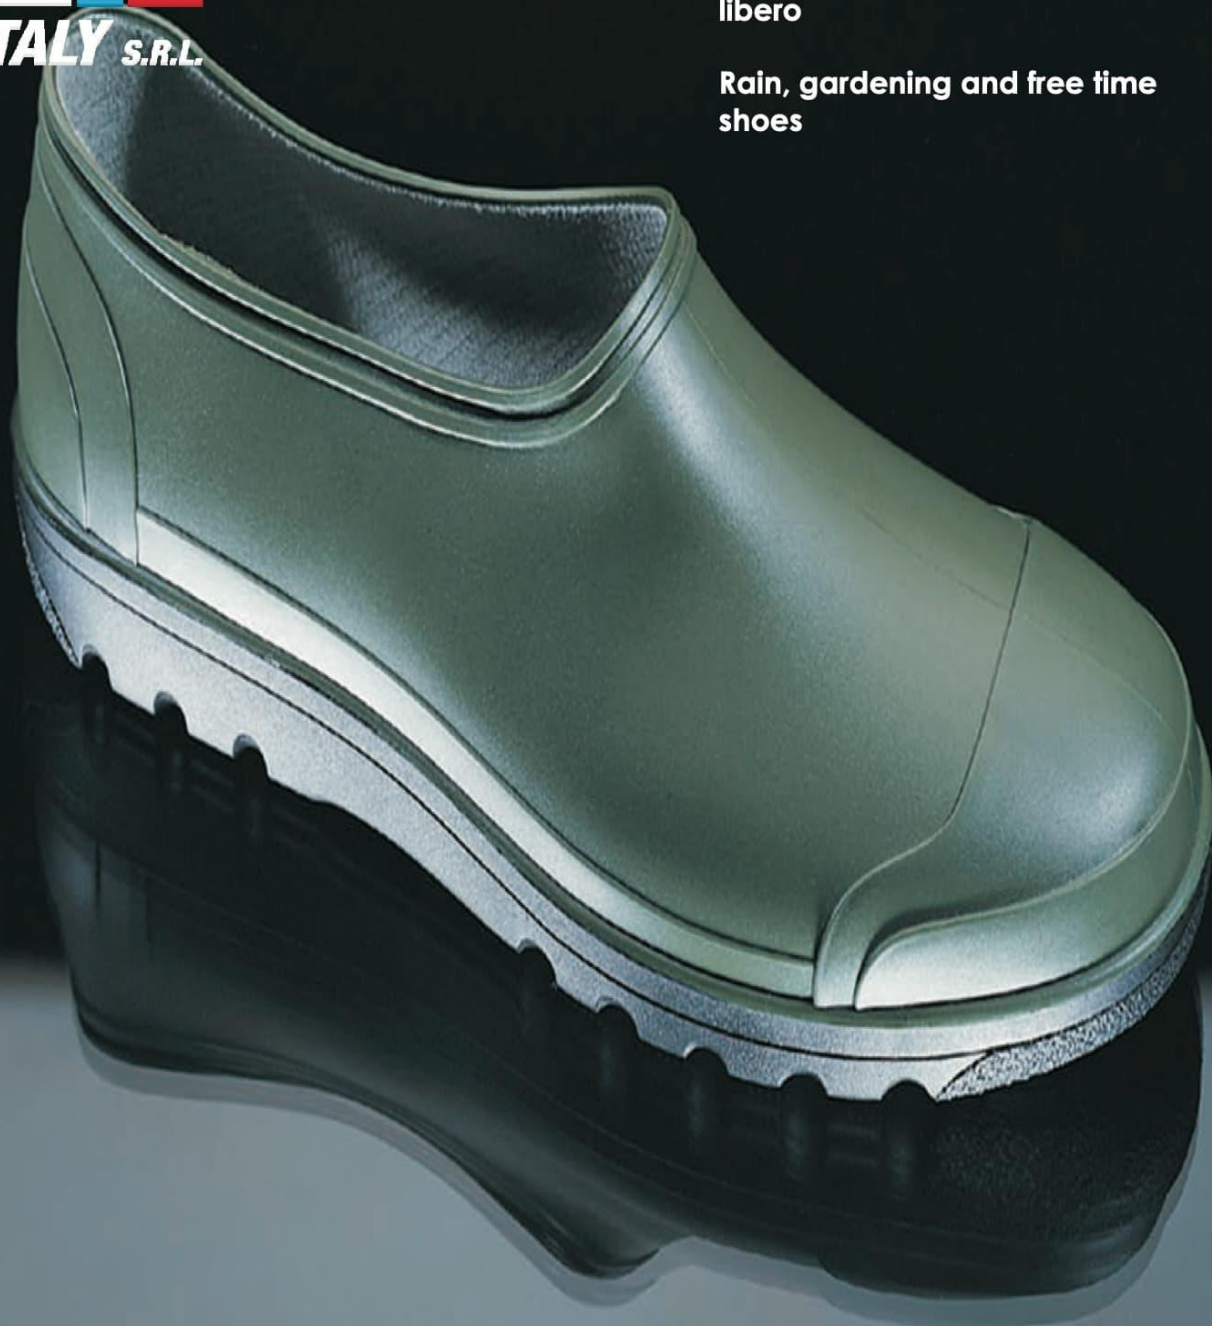

Calzatura per la pioggia,  
il giardinaggio e il tempo  
libero

Rain, gardening and free time  
shoes

STFIGAL

MADE IN ITALY

Model /Model	Materiale Material	Colori - Colors	Misura - Size
STFIGAL3647	PVC	Verde Green	36 - 47