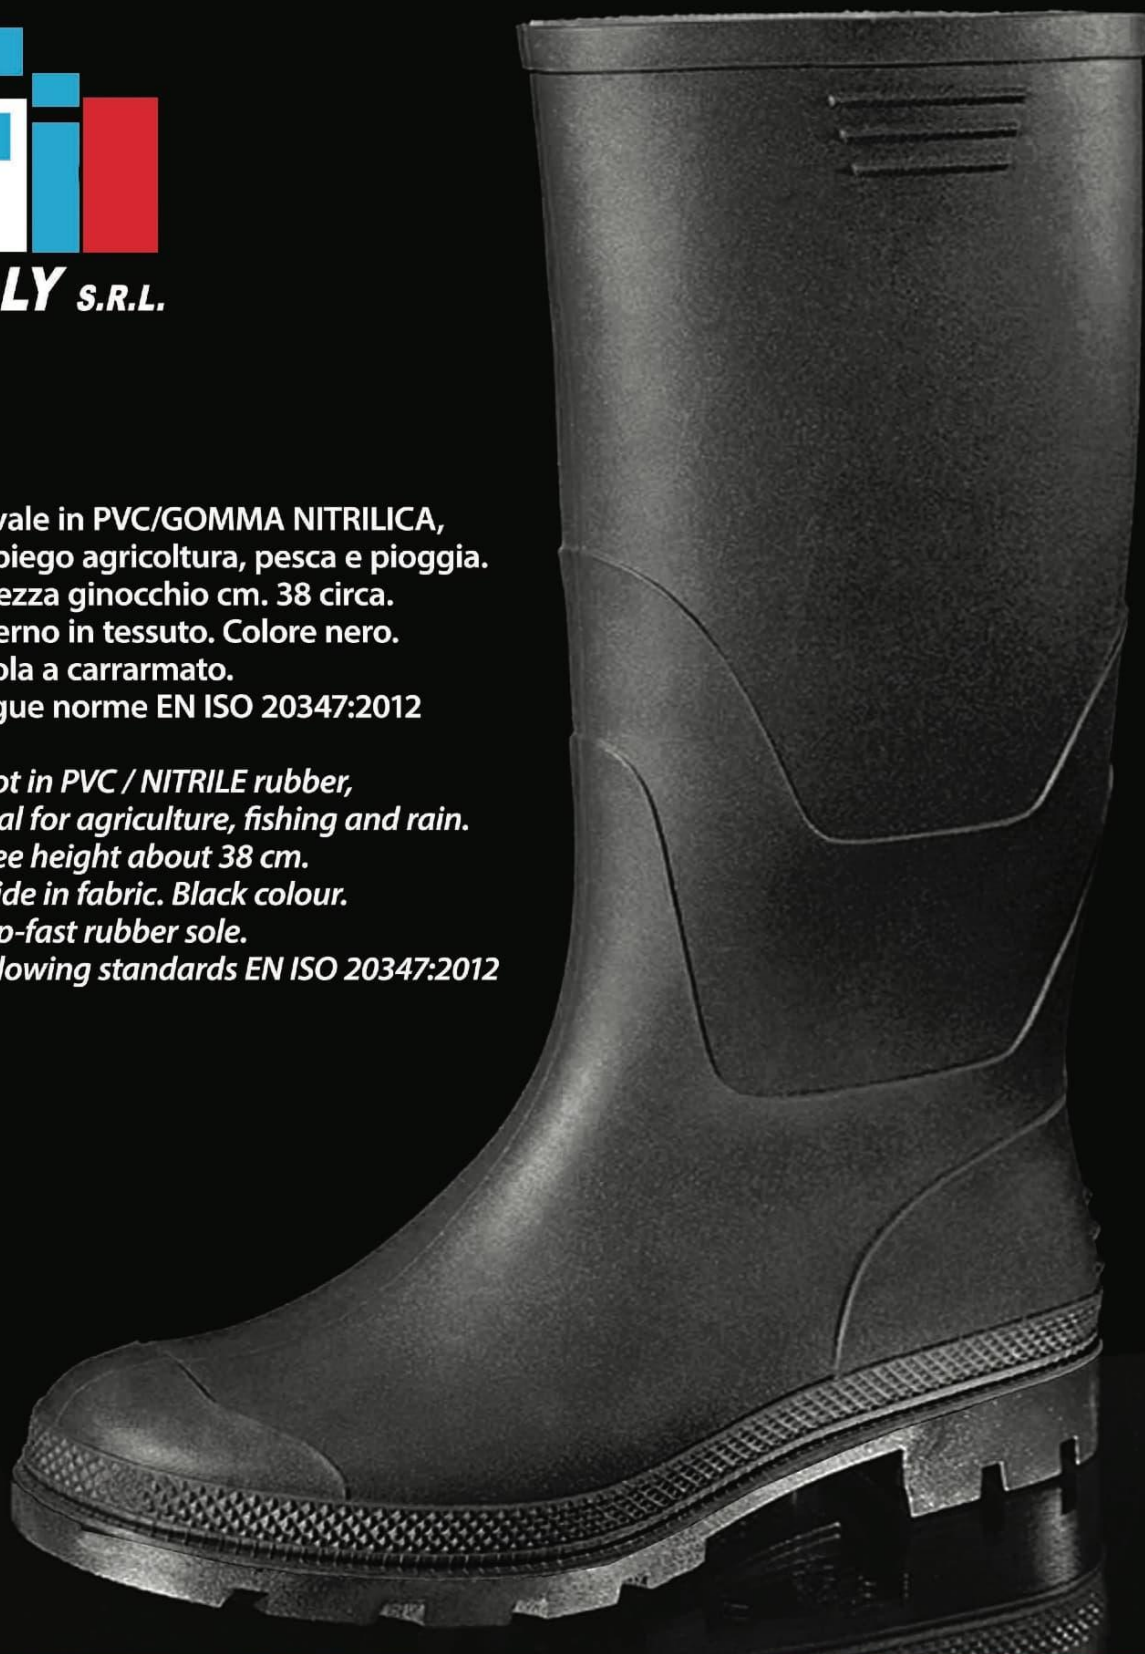

Stivale in PVC/GOMMA NITRILICA,  
impiego agricoltura, pesca e pioggia.  
Altezza ginocchio cm. 38 circa.  
Interno in tessuto. Colore nero.  
Suola a carrarmato.  
Segue norme EN ISO 20347:2012

*Boot in PVC / NITRILE rubber,  
ideal for agriculture, fishing and rain.  
Knee height about 38 cm.  
Inside in fabric. Black colour.  
Grip-fast rubber sole.  
Following standards EN ISO 20347:2012*